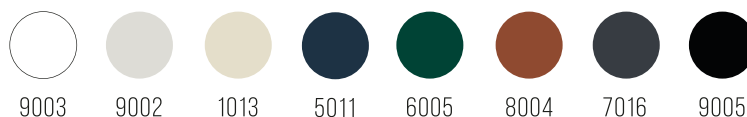

LUSTRO

SILENT

Podświetlenie LED buduje subtelną linię światła wokół bryły i wzmacnia jej spokojny charakter. Światło delikatnie wydobywa formę i porządkuje przestrzeń.