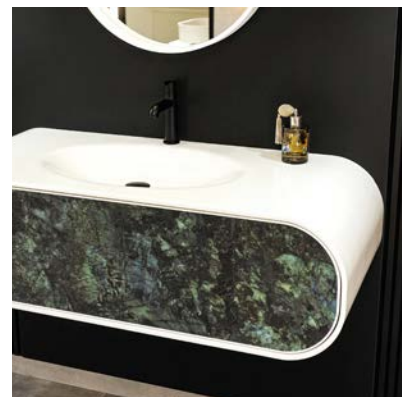

NAJWIĘKSZĄ WARTOŚCIĄ JEST DLA NAS ZAUFANIE KLIENTÓW

To dzięki niemu wracają przy kolejnych realizacjach i polecają nas dalej. Rozwijamy się konsekwentnie. Inwestujemy w nową halę produkcyjną i nowoczesne zaplecze technologiczne, ponieważ jakość wymaga solidnego fundamentu.